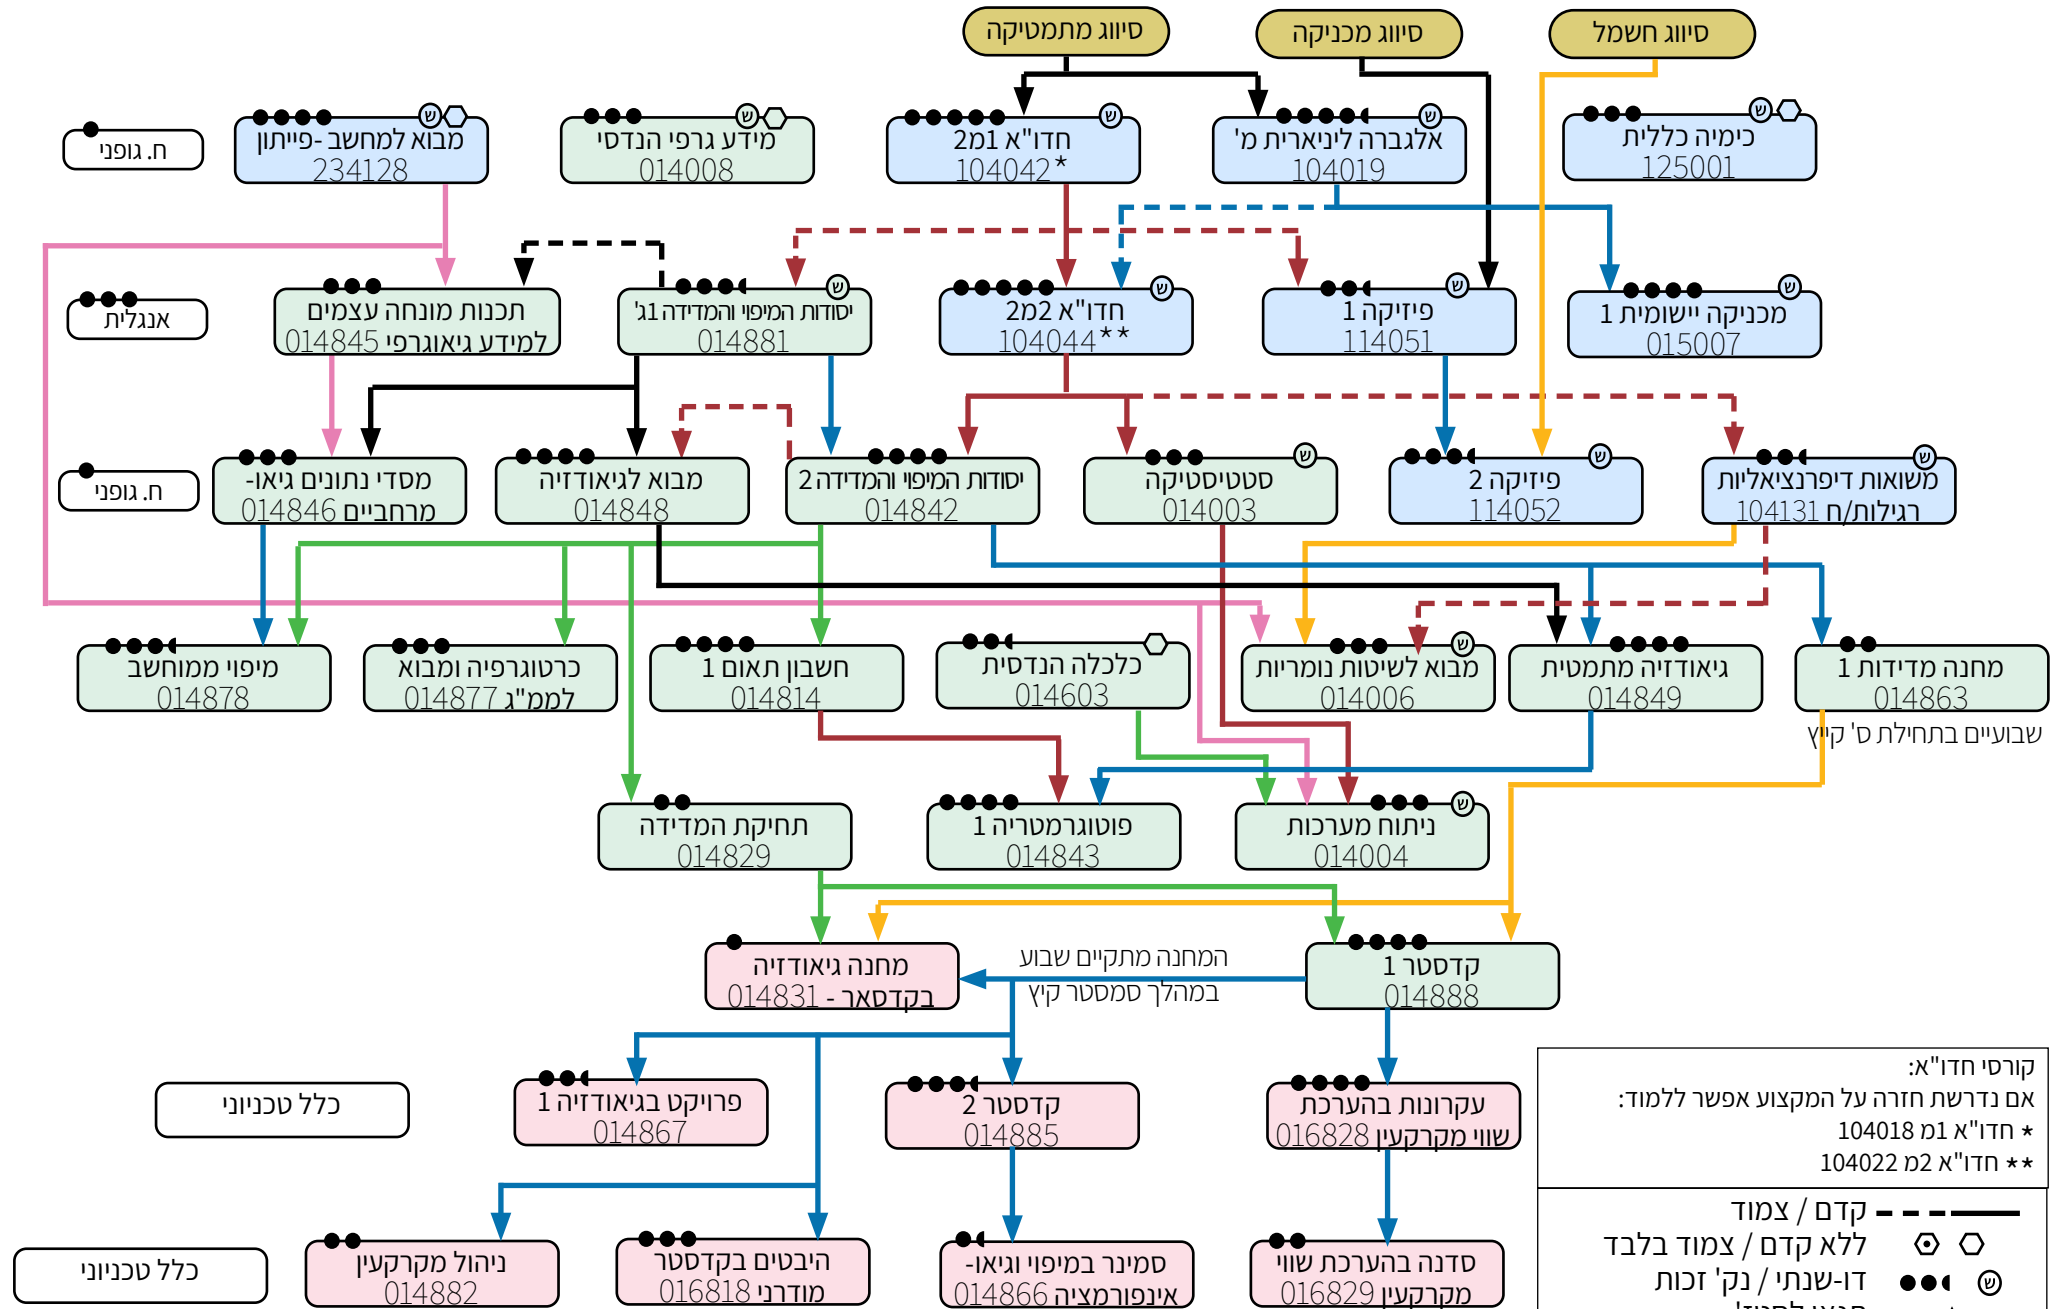

# מסלול הנדסת מיפוי וגיאו-אינפורמציה - שרשרת מדידות גיאודטיות והנדסיות

עפ"י קטלוג תשפ"ג  
קוד מסלול: 024

חורף  
אביב  
חורף  
אביב  
חורף  
אביב  
חורף  
אביב

במקרה של אי התאמה לאינפורמציה באתר הטכניון, יש להתייחס לאתר כמעודכן יותר

# מסלול הנדסת מיפוי וגיאו-אינפורמציה - שרשרת מיפוי ומידע מרחבי

עפ"י קטלוג תשפ"ג  
קוד מסלול: 024

חורף  
אביב  
חורף  
אביב  
חורף  
אביב  
חורף  
אביב

במקרה של אי התאמה לאינפורמציה באתר הטכניון, יש להתייחס לאתר כמעודכן יותר

# מסלול הנדסת מיפוי וגיאו-אינפורמציה - שרשרת קדסטר ומרקעין

עפ"י קטלוג תשפ"ג  
קוד מסלול: 024

חורף  
אביב  
חורף  
אביב  
חורף  
אביב  
חורף  
אביב

במקרה של אי התאמה לאינפורמציה באתר הטכניון, יש להתייחס לאתר כמעודכן יותר