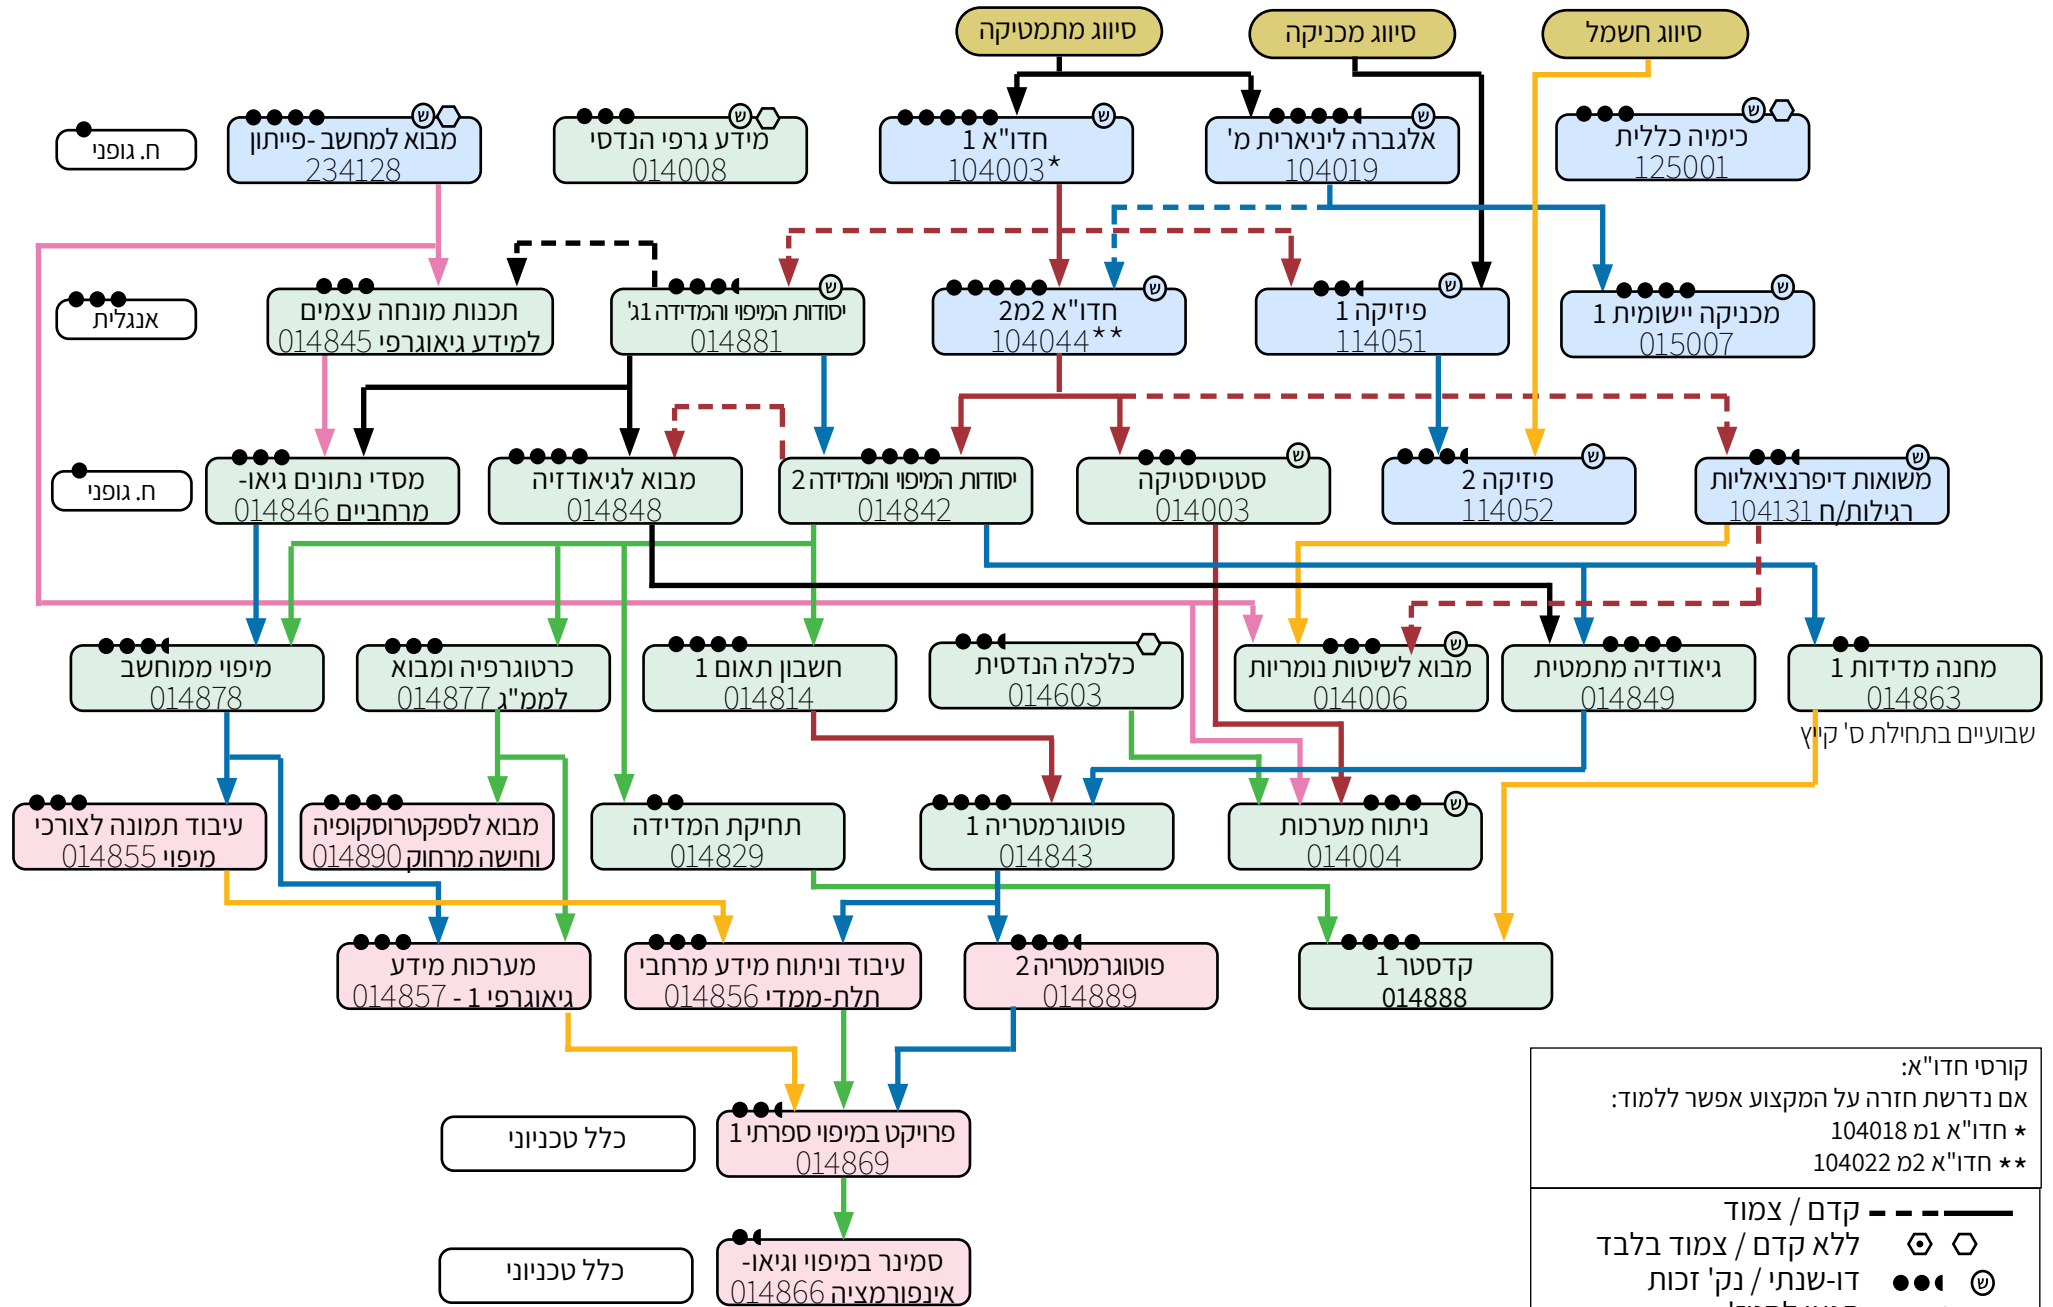

# מסלול הנדסת מיפוי וגיאו-אינפורמציה - שרשרת מדידות גיאודטיות והנדסיות

עפ"י קטלוג תשפ"ג  
קוד מסלול: 024

חורף  
אביב  
חורף  
אביב  
חורף  
אביב  
חורף  
אביב

במקרה של אי התאמה לאינפורמציה באתר הטכניון, יש להתייחס לאתר כמעודכן יותר

# מסלול הנדסת מיפוי וגיאו-אינפורמציה - שרשרת מיפוי ומידע מרחבי

עפ"י קטלוג תשפ"ג  
קוד מסלול: 024

חורף  
אביב  
חורף  
אביב  
חורף  
אביב  
חורף  
אביב

במקרה של אי התאמה לאינפורמציה באתר הטכניון, יש להתייחס לאתר כמעודכן יותר

# מסלול הנדסת מיפוי וגיאו-אינפורמציה - שרשרת קדסטר ומרקעין

עפ"י קטלוג תשפ"ג  
קוד מסלול: 024

חורף  
אביב  
חורף  
אביב  
חורף  
אביב  
חורף  
אביב

במקרה של אי התאמה לאינפורמציה באתר הטכניון, יש להתייחס לאתר כמעודכן יותר