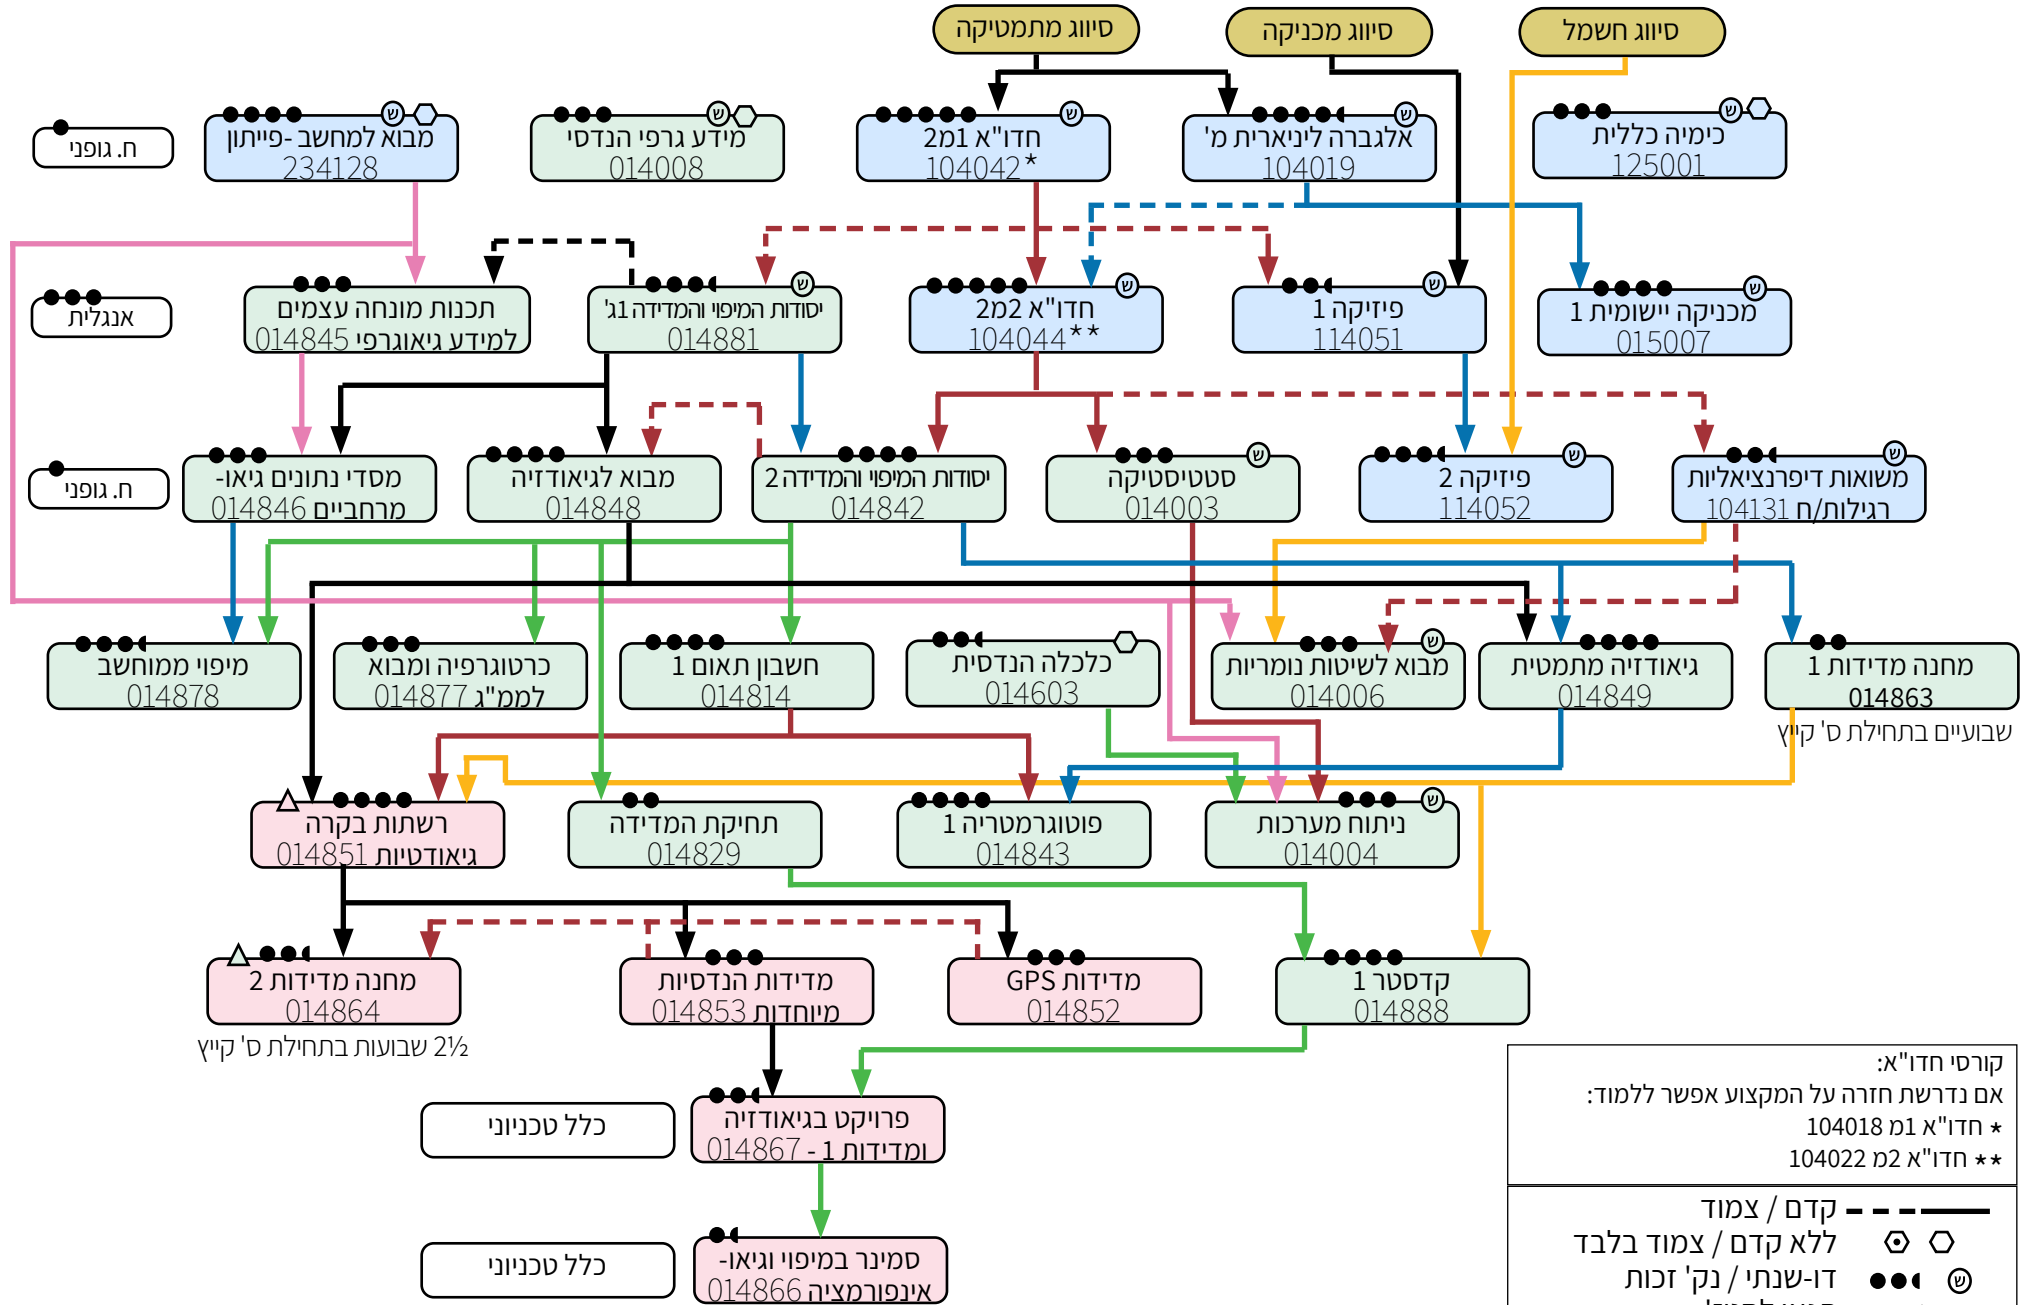

# מסלול הנדסת מיפוי וגיאו-אינפורמציה - שרשרת מדידות גיאודטיות והנדסיות

עפ"י קטלוג תשפ"ג  
קוד מסלול: 024

חורף  
אביב  
חורף  
אביב  
חורף  
אביב  
חורף  
אביב

במקרה של אי התאמה לאינפורמציה באתר הטכניון, יש להתייחס לאתר כמעודכן יותר

# מסלול הנדסת מיפוי וגיאו-אינפורמציה - שרשרת מיפוי ומידע מרחבי

עפ"י קטלוג תשפ"ג  
קוד מסלול: 024

חורף  
אביב  
חורף  
אביב  
חורף  
אביב  
חורף  
אביב

במקרה של אי התאמה לאינפורמציה באתר הטכניון, יש להתייחס לאתר כמעודכן יותר

# מסלול הנדסת מיפוי וגיאו-אינפורמציה - שרשרת קדסטר ומרקעין

עפ"י קטלוג תשפ"ג  
קוד מסלול: 024

חורף  
אביב  
חורף  
אביב  
חורף  
אביב  
חורף  
אביב

במקרה של אי התאמה לאינפורמציה באתר הטכניון, יש להתייחס לאתר כמעודכן יותר