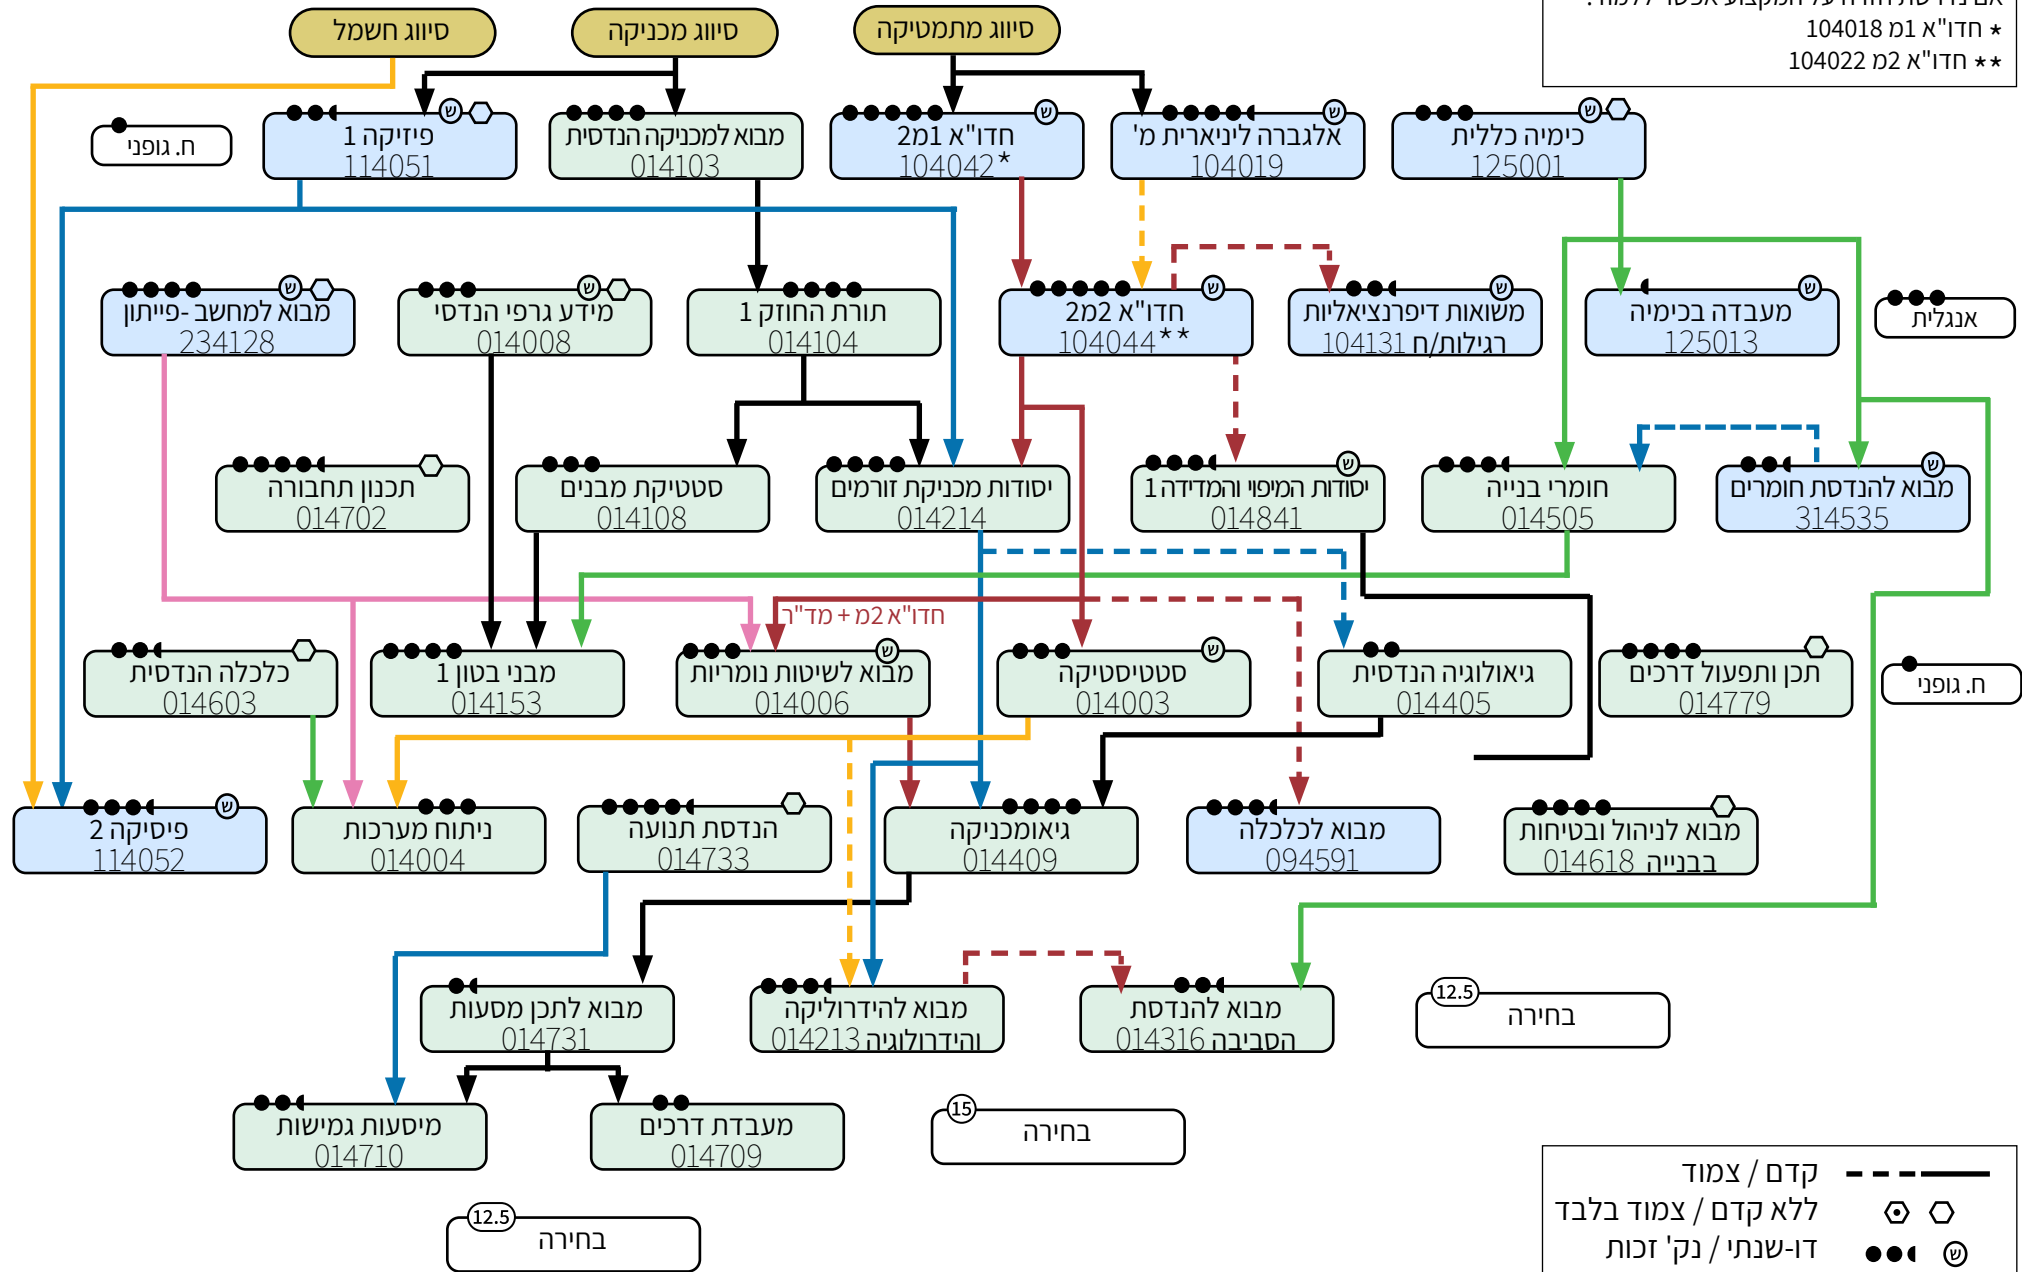

מסלול הנדסת תחבורה

עפ"י קטלוג תשפ"ג
קוד מסלול: 403

קורסי חדו"א:
אם נדרשת חזרה על המקצוע אפשר ללמוד:
* חדו"א 1מ 104018
** חדו"א 2מ 104022

חורף
אביב
חורף
אביב
חורף
אביב
חורף
אביב

קדם / צמוד
ללא קדם / צמוד בלבד
דו-שנתי / נק' זכות
פקולטי / חיצוני לפק'

במקרה של אי התאמה לאינפורמציה באתר הטכניון, יש להתייחס לאתר כמעודכן יותר