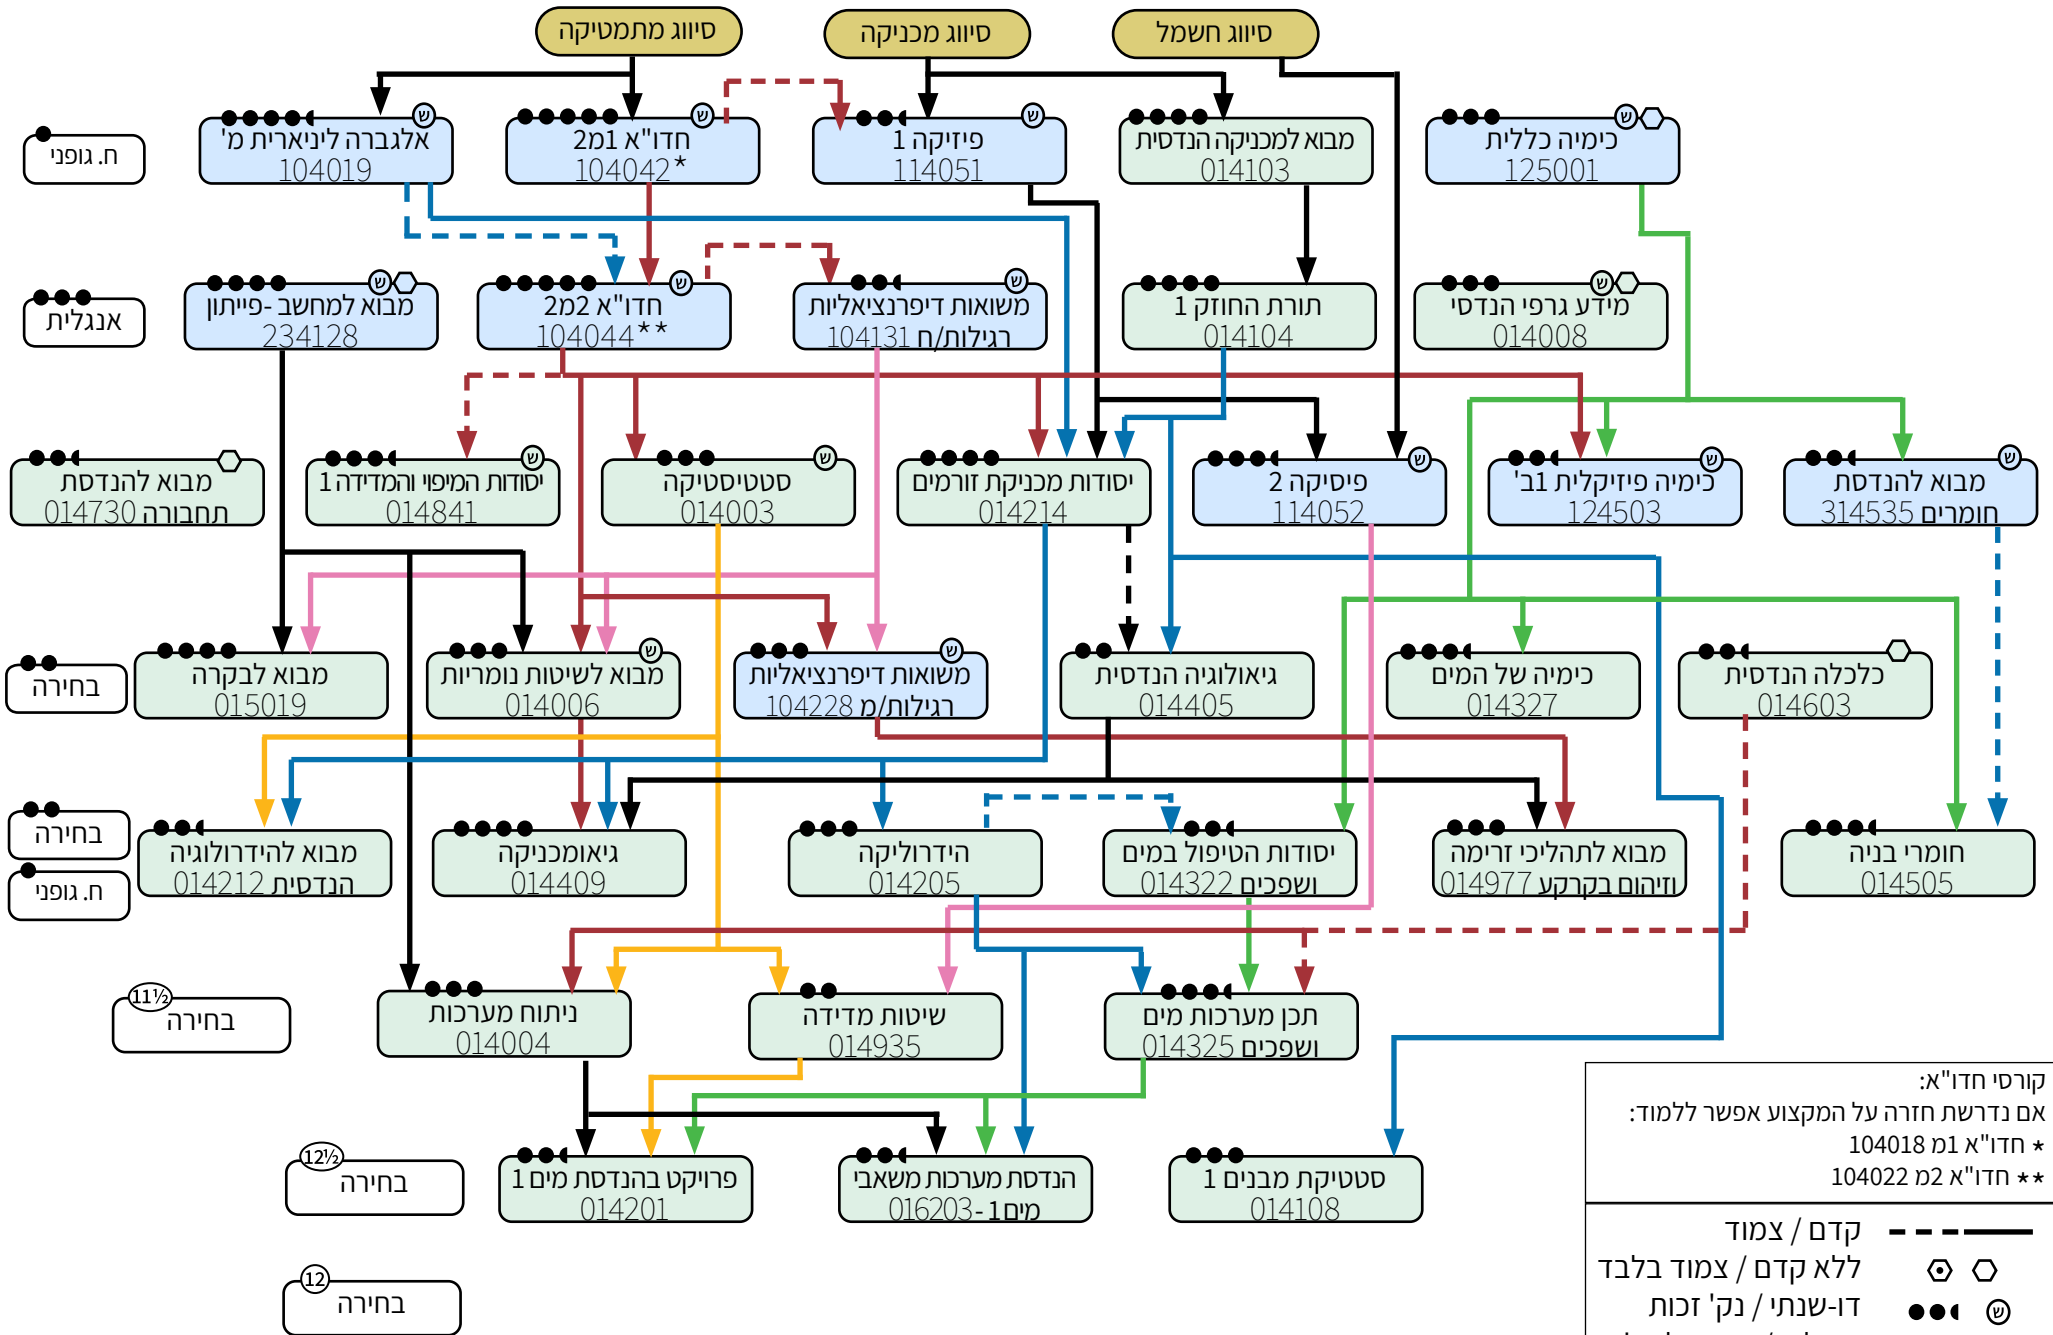

# מסלול הנדסת מים

עפ"י קטלוג תשפ"ג  
קוד מסלול: 405

חורף  
אביב  
חורף  
אביב  
חורף  
אביב  
חורף  
אביב

במקרה של אי התאמה לאינפורמציה באתר הטכניון, יש להתייחס לאתר כמעודכן יותר