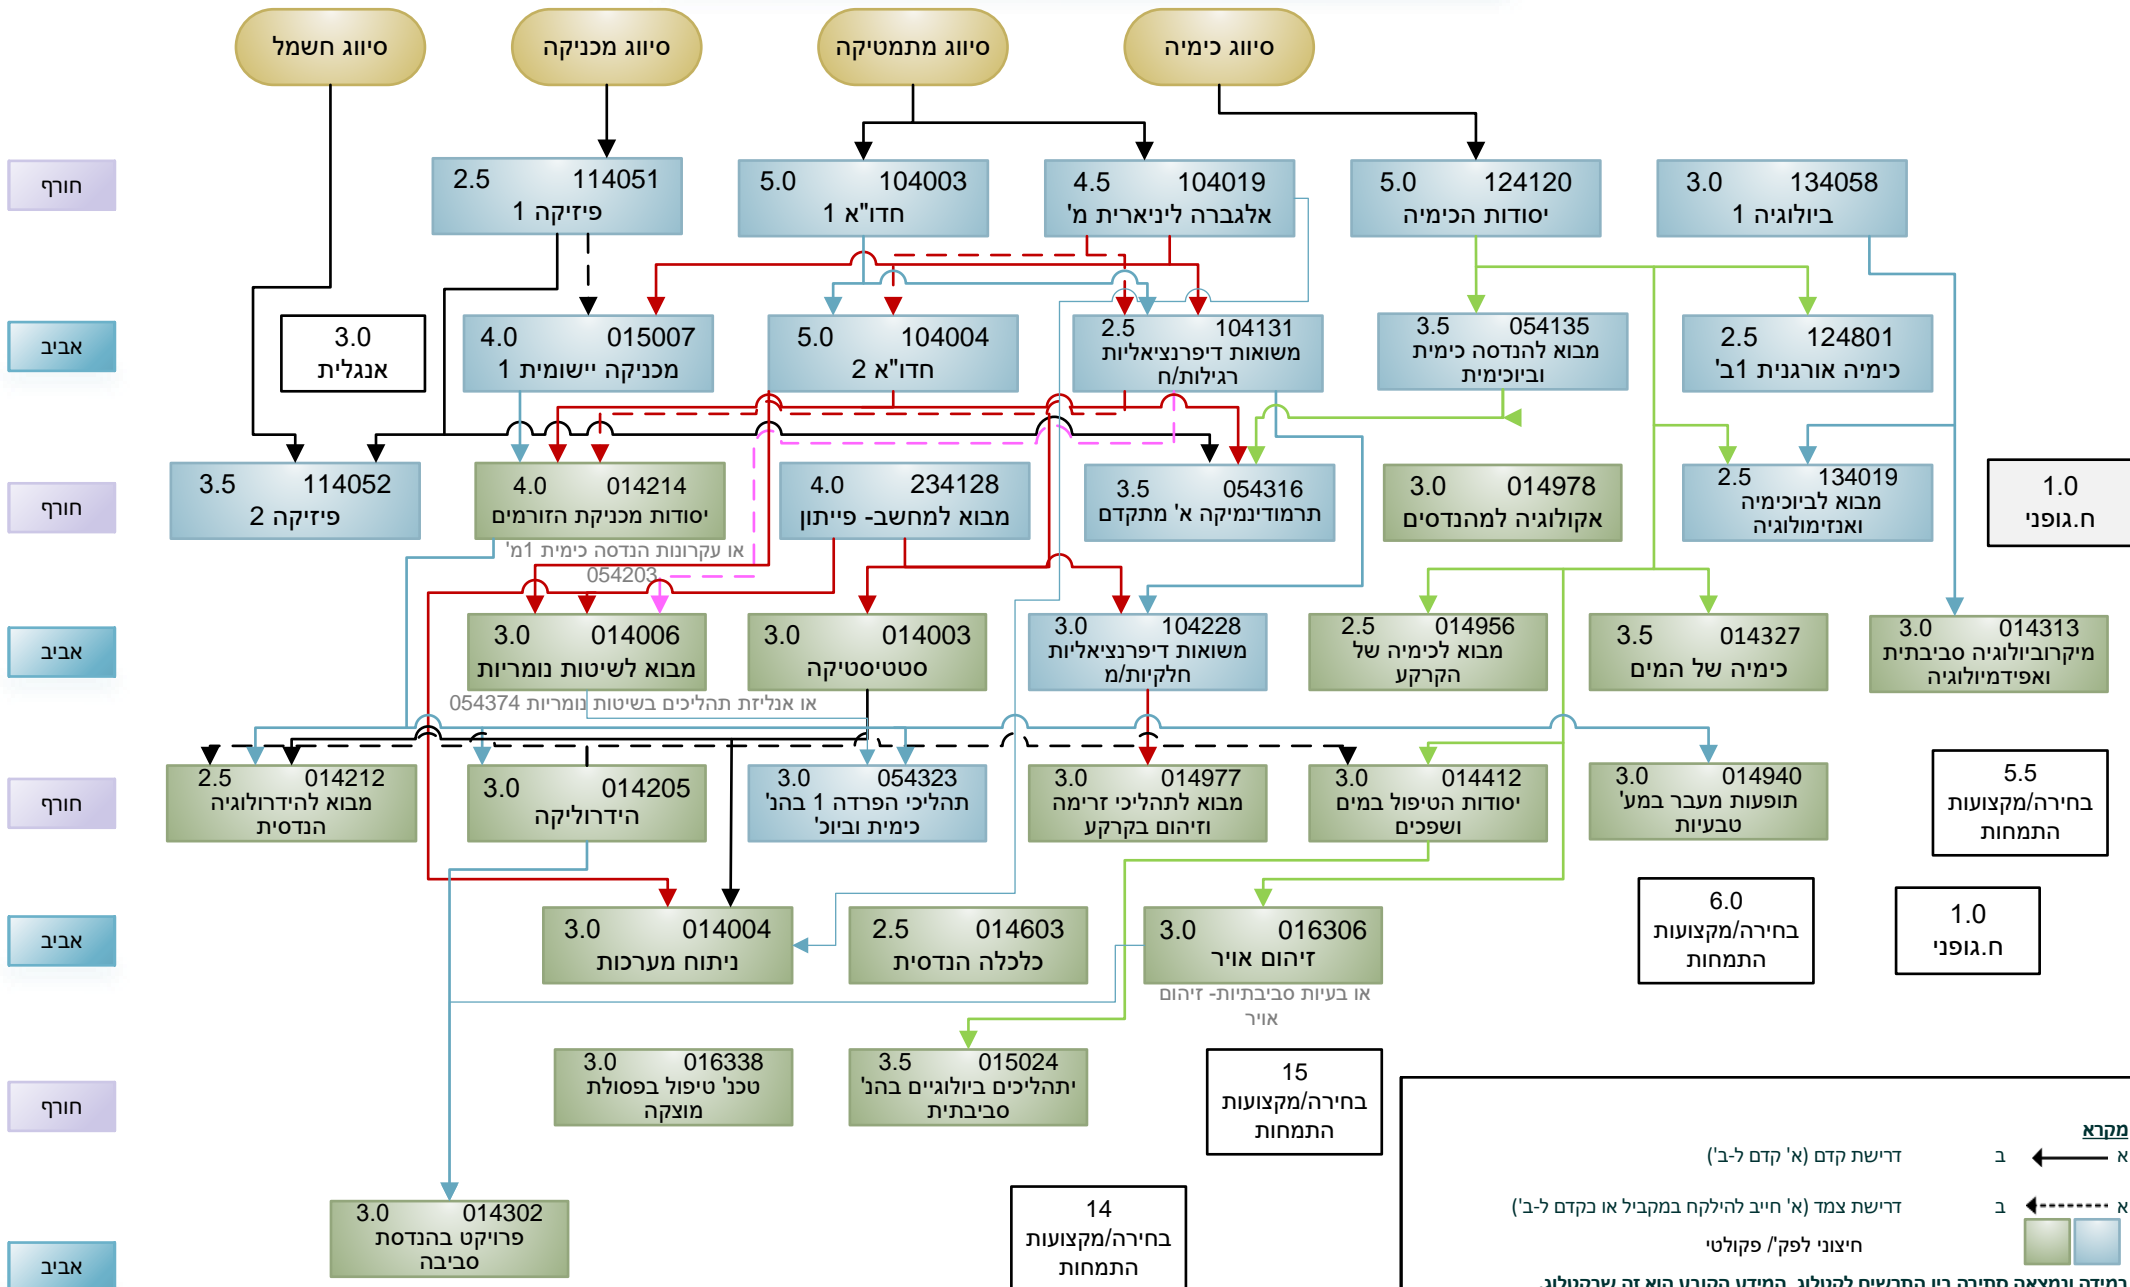

מסלול הנדסת הסביבה- תשפ"ג

מקרא

- ← א דרישת קדם ('א' קדם ל-ב')
- ← א דרישת צמד ('א' חייב להילקח במקביל או כקדם ל-ב')
- חיצוני לפק' / פקולטי

במידה ונמצאה סתירה בין התרשים לקטלוג, המידע הקובע הוא זה שבקטלוג. במקרה כזה, נא להודיע למזכירות.