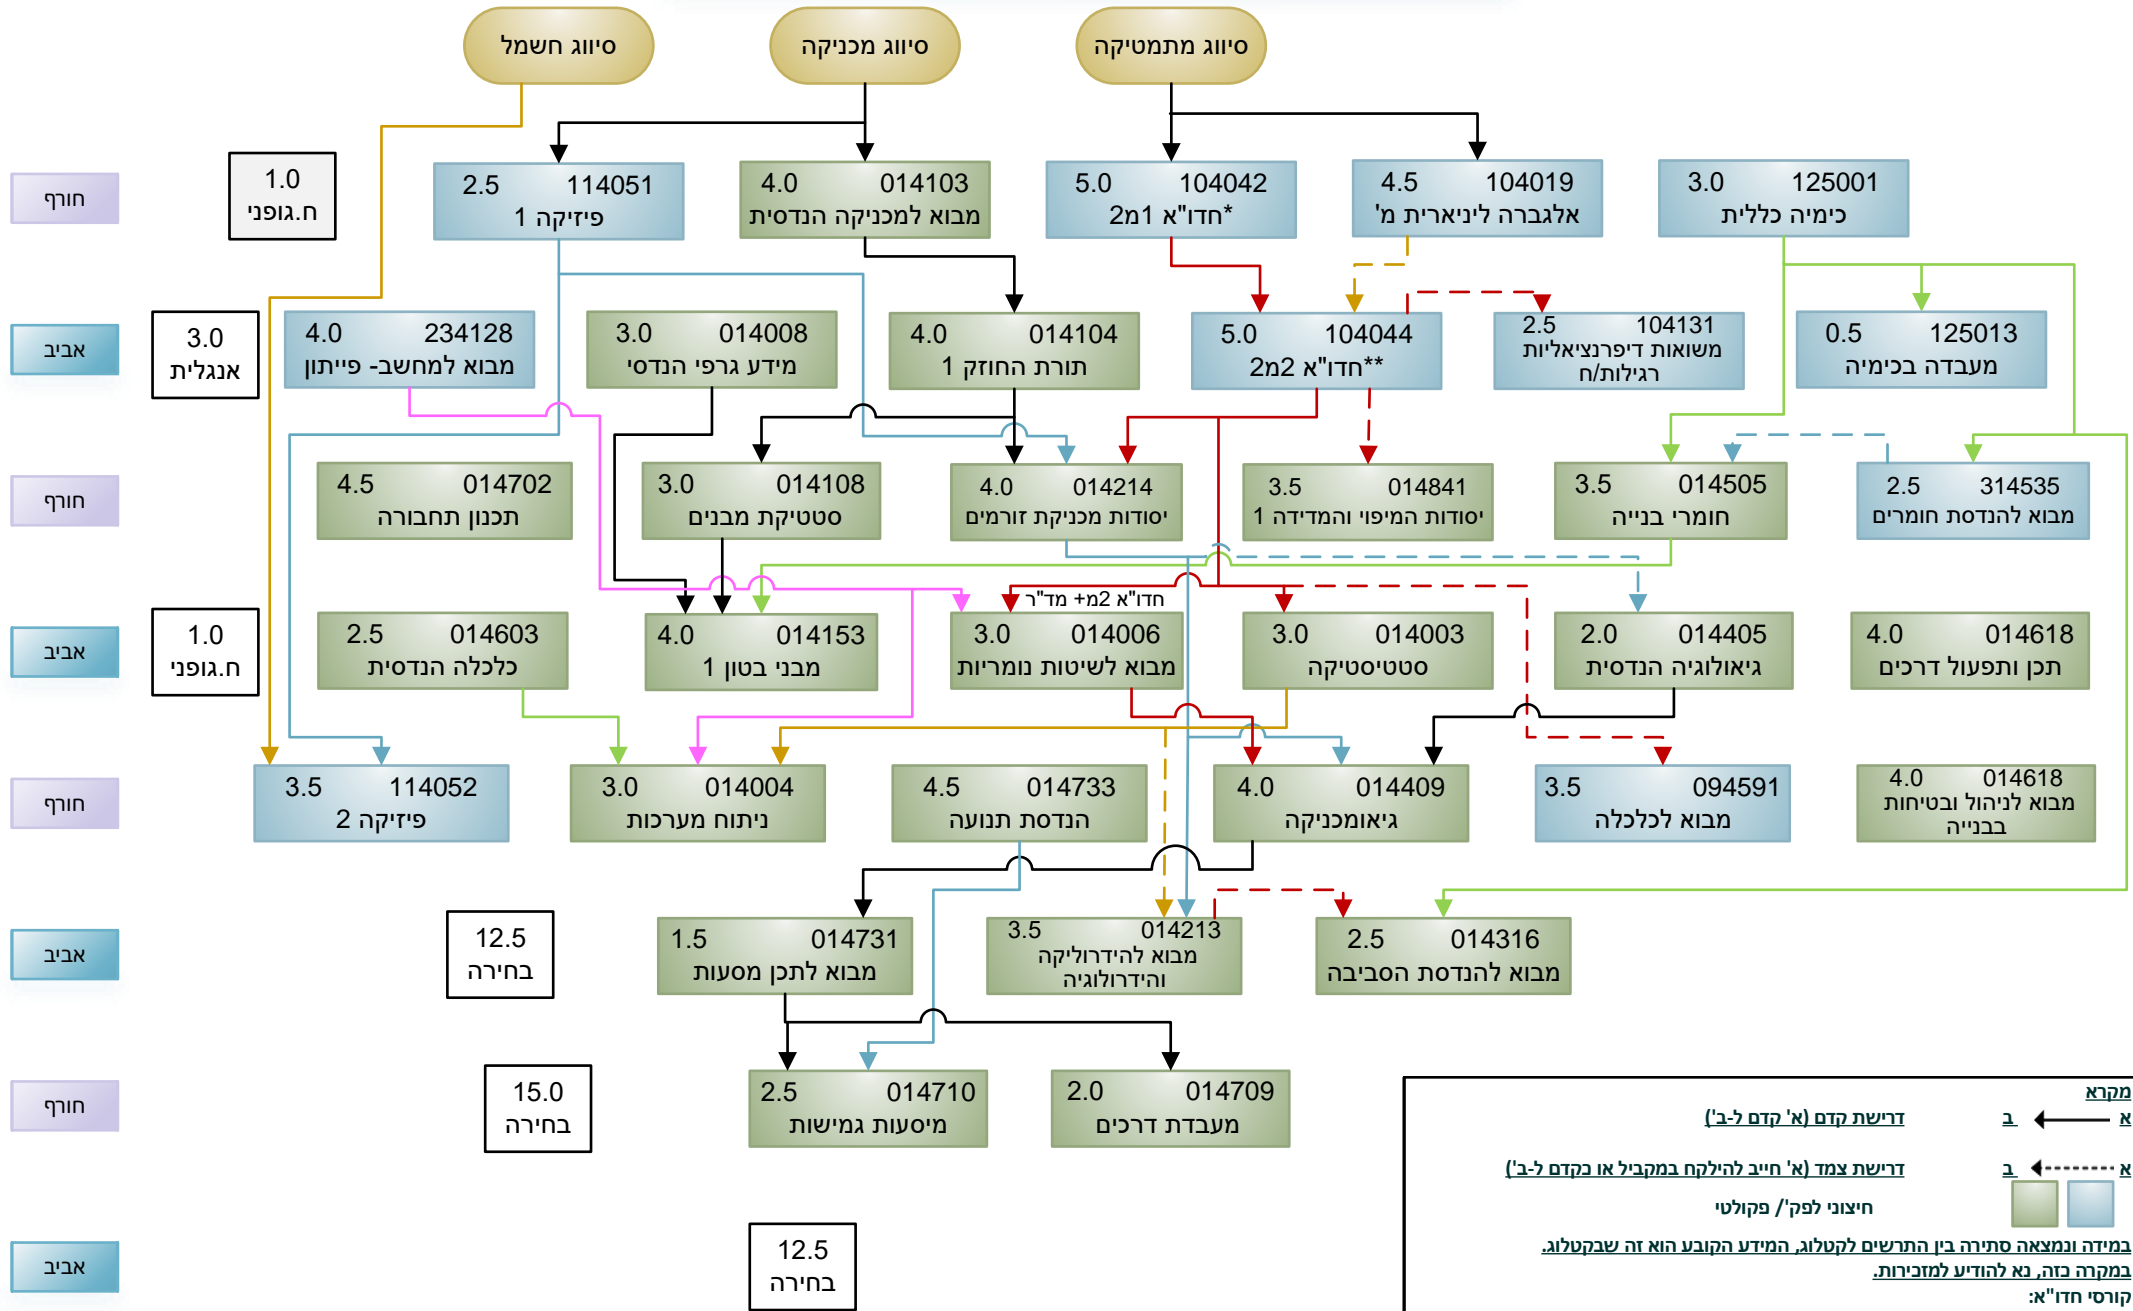

מסלול הנדסת תחבורה- תשפ"ג

מקרא

א ← ב **דרישת קדם (א' קדם ל-ב')**

א ← ב **דרישת צמד (א' חייב להילקח במקביל או כקדם ל-ב')**

■ ■ **חישובי לפק' / פקולטי**

במידה ונמצאה סתירה בין התרשים לקטלוג, המידע הקובע הוא זה שבקטלוג. במקרה כזה, נא להודיע למזכירות. קורסי חדו"א:

אם נדרשת חזרה על המקצוע אפשר ללמוד:

*** חדו"א 1 מ 104018 ** חדו"א 2 מ 104022**