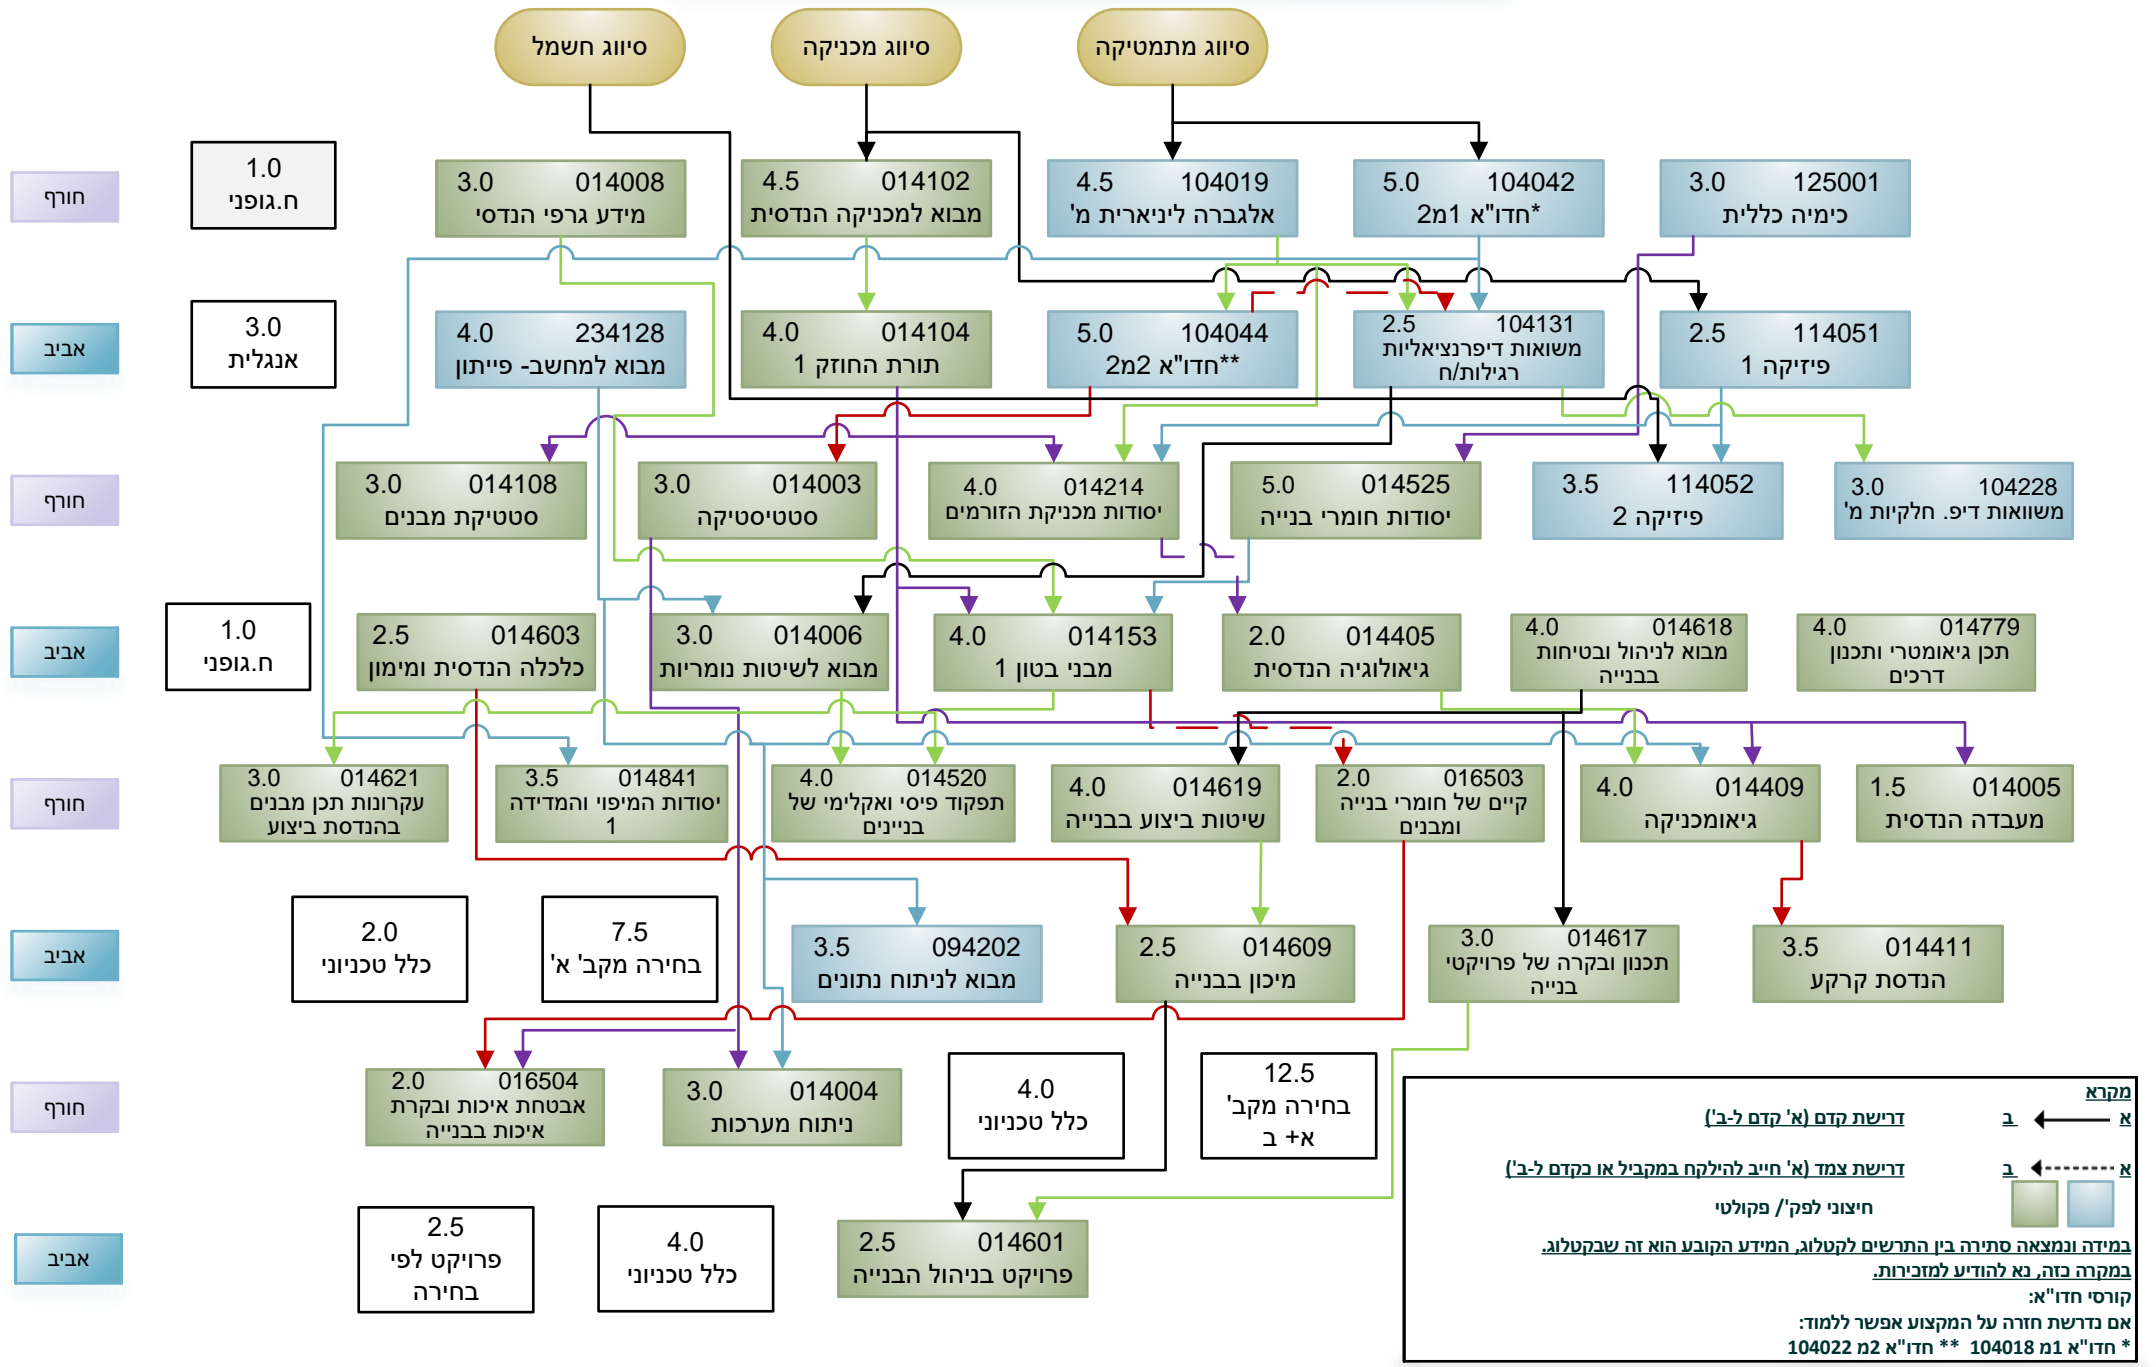

מסלול הנדסת ניהול הבנייה - תשפ"ד

סיווג חשמל
סיווג מכניקה
סיווג מתמטיקה

חורף

אביב

חורף

אביב

חורף

אביב

חורף

אביב